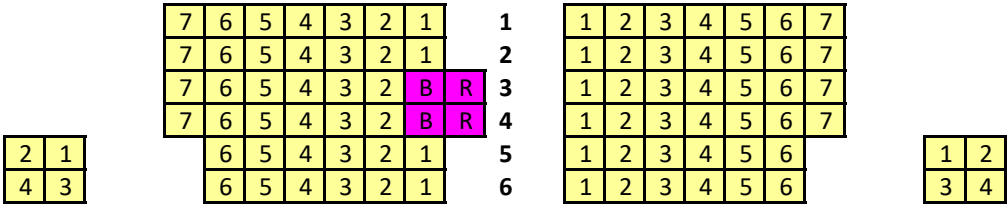

**SCHLOSS CLEMENSWERTH, SÖGEL/EMSLAND
ANFAHRT:**

MIT DEM PKW

Adresse fürs Navi:

Emslandmuseum
Schloss Clemenswerth
49751 Sögel/Emsland

MIT DEM MUSIKFEST-SHUTTLEBUS

Für das Konzert in Sögel bietet das Musikfest einen Bus-Transfer an. Zentraler Abfahrts- und Ankunftsort ist vor der Glocke an der Domsheide. Der Fahrpreis für die Hin- und Rückfahrt beträgt € 17,-. Buchbar beim Ticket-Service in der Glocke (Tel. 0421 / 33 66 99, Mo-Fr 10-18 h, Sa 10-15 h) und hier im Internet.

Jagdschloss Clemenswerth, Sögel

Saal links

Saal rechts

Kabinett links

Kabinett rechts

Musikfest Bremen
Einheitspreis